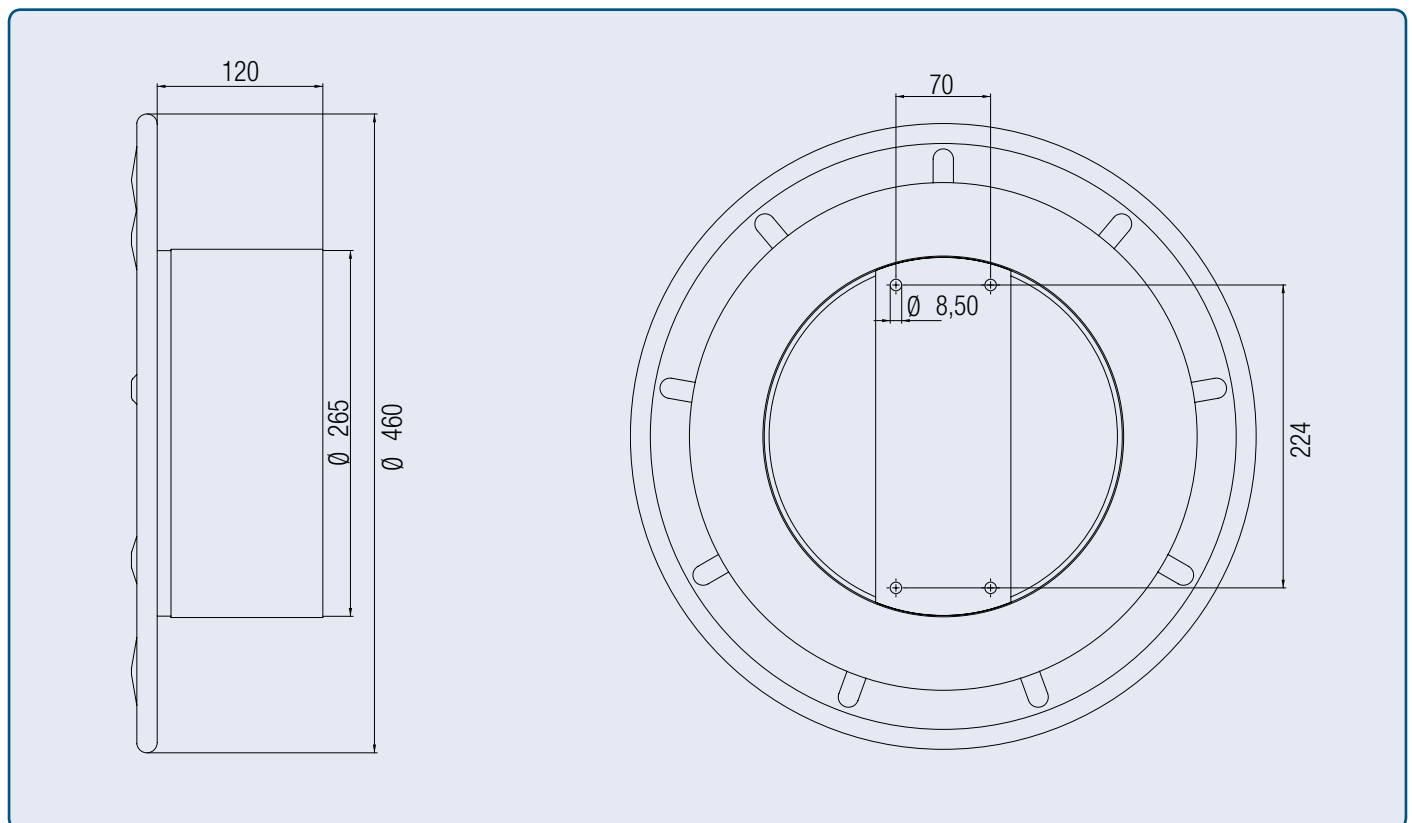

Verfügbare Werkstoffe:

- Edelstahl (Einsatz in nasser Umgebung).

Einsatzbereiche:

Überall dort, wo mit Schläuchen hantiert wird. Jede stabile Wand, jeder feste Pfosten oder Pfeiler, ist zum Anbringen geeignet.

Bruttopreise und Technische Daten:

Typ	Gewicht	Artikelnummer		
				
Universalschlauchhalter	2,5 kg	V10710057		

Stabile Ausführung

Alte Ausführung

Seit 2016 besteht eine neue Ausführung, die das anschrauben an der Wand vereinfacht. Die Löcher befinden sich nun innerhalb der Trommel. Siehe Bild oben.