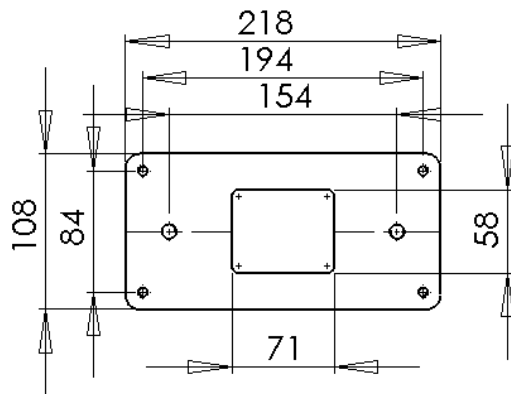

Schlaucheinlauffenster
Type EFW1

Schlaucheinlauffenster
Type EFW2 + EFW3

Schlaucheinlauffenster EFW2/3		
Type	A	B
EFW2	158	288
EFW3	258	388

Wandblende Type WB1

Wandblende Type WB2 + WB3

Winkelkonsole Type KHDr

Wandblende Type WB2 + WB3				
Type	a	b	c	d
WB2e	174	288	326	350
WB3e	274	388	426	450

Winkelkonsole Type KHDr		
Type	A	B
KHDr14/20e	176	210
KHDr40/1e	282	320
KHDr40/2e	382	420