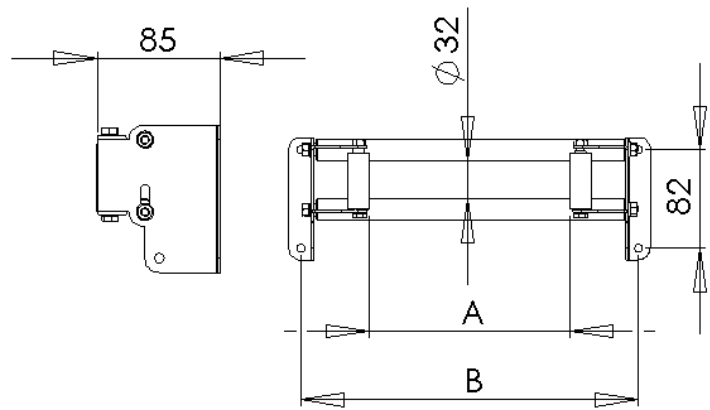

Schlaucheinlauffenster
Type EFW1

Schlaucheinlauffenster
Type EFW2 + EFW3

Schlaucheinlauffenster EFW2/3		
Type	A	B
EFW2	158	288
EFW3	258	388

Wandblende Type WB1

Wandblende Type WB2 + WB3

Winkelkonsole Type KHDr

Wandblende Type WB2 + WB3				
Type	a	b	c	d
WB2e	174	288	326	350
WB3e	274	388	426	450

Winkelkonsole Type KHDr		
Type	A	B
KHDr14/20e	176	210
KHDr40/1e	282	320
KHDr40/2e	382	420