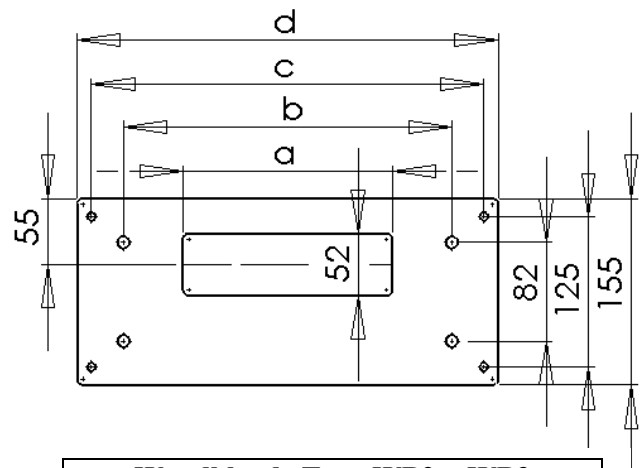

Schlaucheinlauffenster
Type EFW1

Schlaucheinlauffenster
Type EFW2 + EFW3

Schlaucheinlauffenster EFW2/3		
Type	A	B
EFW2	158	288
EFW3	258	388

Wandblende Type WB1

Wandblende Type WB2 + WB3

Winkelkonsole Type KHDr

Wandblende Type WB2 + WB3				
Type	a	b	c	d
WB2e	174	288	326	350
WB3e	274	388	426	450

Winkelkonsole Type KHDr		
Type	A	B
KHDr14/20e	176	210
KHDr40/1e	282	320
KHDr40/2e	382	420