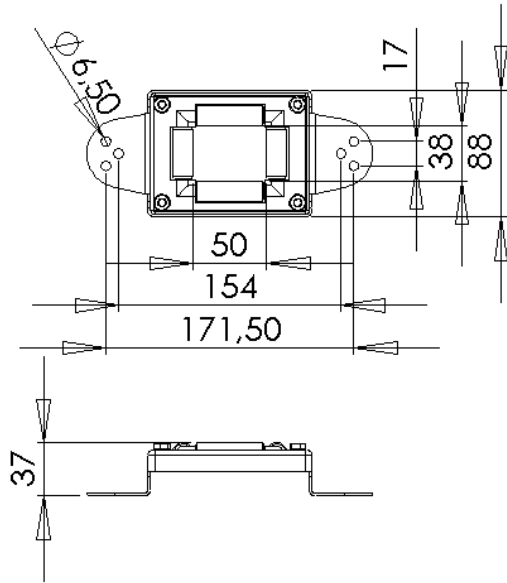

Schlaucheinlauffenster
Type EFW1

Schlaucheinlauffenster
Type EFW2 + EFW3

Schlaucheinlauffenster EFW2/3		
Type	A	B
EFW2	158	288
EFW3	258	388

Wandblende Type WB1

Wandblende Type WB2 + WB3

Winkelkonsole Type KHDr

Wandblende Type WB2 + WB3				
Type	a	b	c	d
WB2e	174	288	326	350
WB3e	274	388	426	450

Winkelkonsole Type KHDr		
Type	A	B
KHDr14/20e	176	210
KHDr40/1e	282	320
KHDr40/2e	382	420